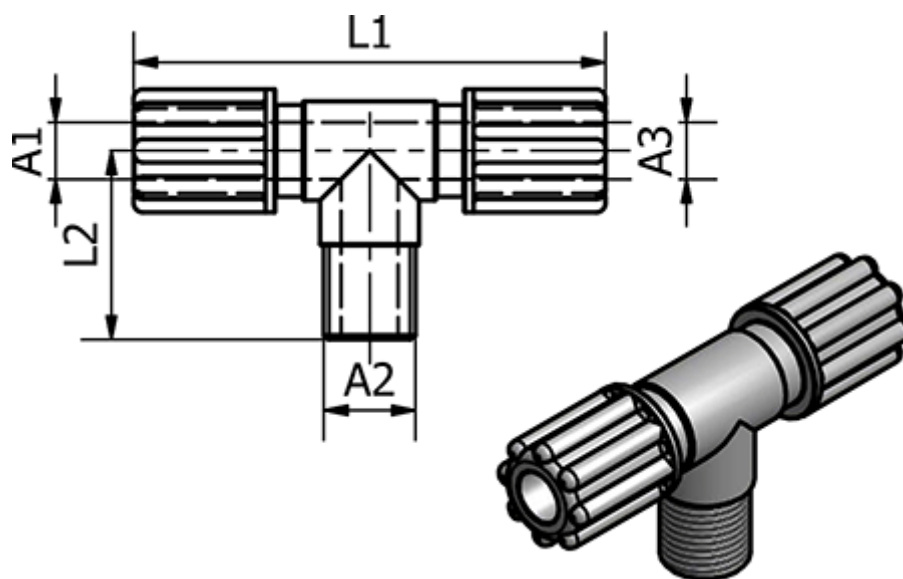

Varenummer: 58615041

Beskrivelse: Push-on 150.41, Ø4/6, Ø4/6 - G 1/8"
T-stykke

Mål

	= -
	= -
Gevind A2	= G 1/8"
L1	= 50
L2	= 20
Udvendig slangediameter A1	= 4/6
Udvendig slangediameter A3	= 4/6